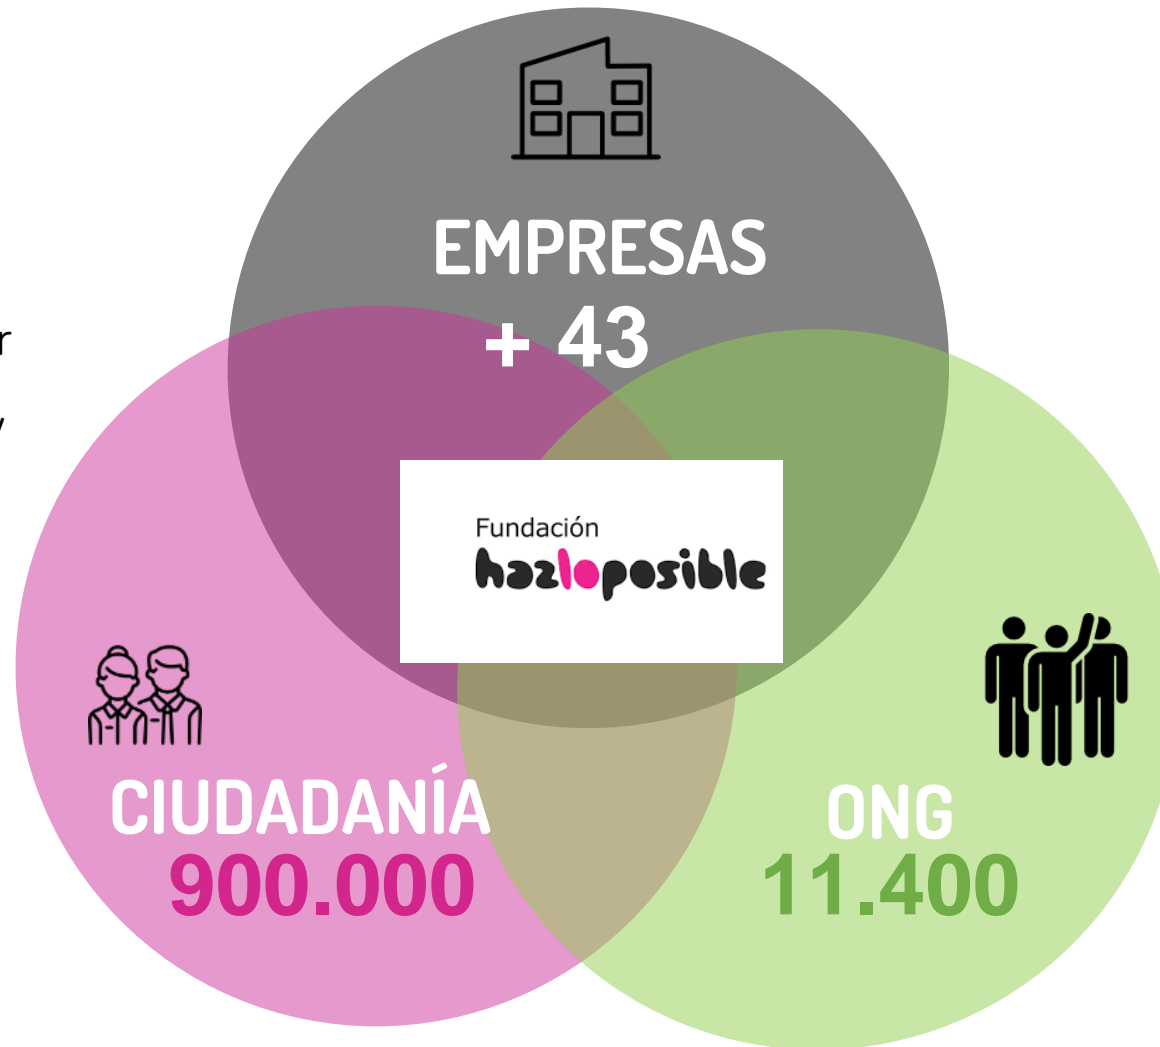

MÁS CONEXIÓN

CIUDADANÍA

Las personas quieren canalizar su tiempo, su espíritu solidario y sus habilidades en a través de oportunidades impulsadas por agentes de cambio.

EMPRESAS

Crean un impacto en la comunidad donde operan y al mismo tiempo mejoran el compromiso a partir de alianzas con organizaciones sociales

ONG

Agentes de cambio y aliados de las empresas dando respuesta a retos sociales.